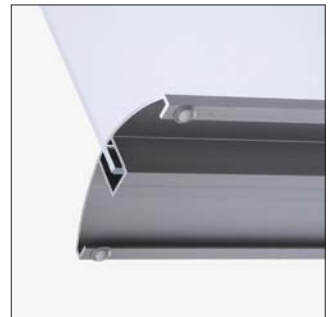

PRODUCT SHEET

Menu Card Holder

Menu Card Holder

Innovative design silver anodised aluminium profile with push fit insertion clear 2mm folded acrylic poster pockets for a stable counter top menu card display. Available in portrait and landscape orientation.

Menükartenhalter

Innovatives Design mit silber-eloxiertem Aluminium-Profil mit transparenten Acryl-Plakattaschen mit Schiebesystem für stabiles Menükartendisplay auf dem Tisch.

www.whitelightdisplay.co.uk