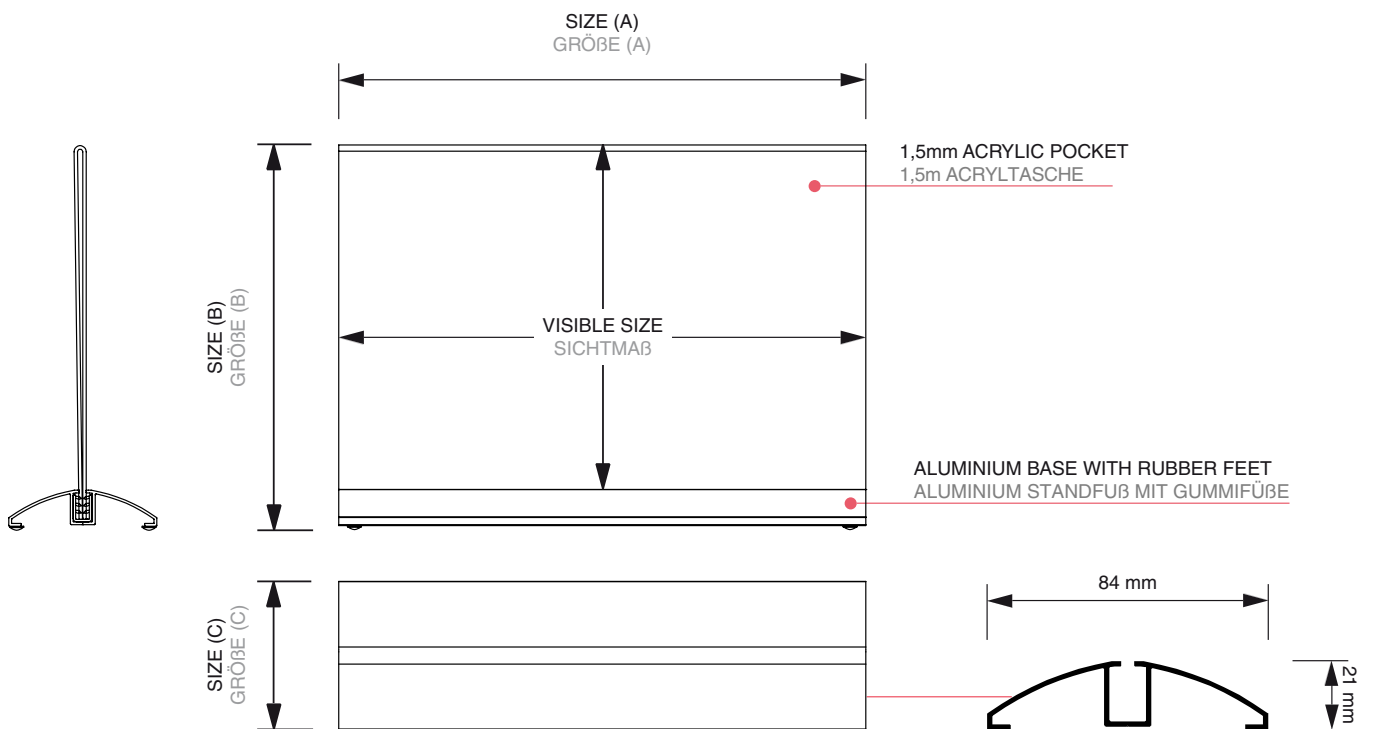

PRODUCT SHEET

Menu Card Holder

Menu Card Holder

Innovative design silver anodised aluminium profile with push fit insertion clear 2mm folded acrylic poster pockets for a stable counter top menu card display. Available in portrait and landscape orientation.

PRODUCT SHEET

Menu Card Holder

PRODUCT SHEET

Menu Card Holder

ARTICLE CODE	EAN / GTIN	POSTERSIZE	VISIBLE SIZE	SIZE (A x B x C)	NET WEIGHT
ARTIKELNUMMER	EAN / GTIN	PLAKATFORMAT	SICHTMAß	GRÖßE (A x B x C)	NETTO GEWICHT
MCHXDLV	8595578310290	DL	210 x 99 mm	212 x 110 x 84 mm	0,2 kg
MCHXA5V	8595578379037	A5 (148 x 210 mm)	148 x 195 mm	148 x 221 x 84 mm	0,2 kg
MCHXA4V	8595578379006	A4 (210 x 297 mm)	210 x 282 mm	210 x 308 x 84 mm	0,4 kg
MCHXA3V	8595578378979	A3 (297 x 420 mm)	297 x 405 mm	297 x 431 x 84 mm	0,7 kg
MCHXDLH	8595578310221	DL	99 x 210 mm	101 x 221 x 84 mm	0,2 kg
MCHXA5H	8595578379020	A5 (210 x 148 mm)	811 x 1159 mm	210 x 159 x 84 mm	0,2 kg
MCHXA4H	8595578378993	A4 (297 x 210 mm)	1128 x 1622 mm	297 x 221 x 84 mm	0,4 kg
MCHXA3H	8595578378962	A3 (420 x 297 mm)	470 x 670 mm	420 x 308 x 84 mm	0,7 kg

ARTICLE CODE	PACKING SIZE	PACKING WEIGHT	PCS / PALLET	WEIGHT OF PALLET	VOLUMETRIC WEIGHT	BELT SIZE	SHIPPING
ARTIKELNUMMER	PACKUNGS-GRÖßE	PACKUNGS-GEWICHT	STÜCK / PALETTE	PALETTE-GEWICHT	VOLUMEN-GEWICHT	GÜRTEL	VERSANDART
MCHXDLV	118 x 228 x 38 mm	0,2 kg	450	110 kg	0,20 kg	540 mm	UPS
MCHXA5V	168 x 228 x 38 mm	0,3 kg	1000	320 kg	0,29 kg	640 mm	UPS
MCHXA4V	228 x 318 x 38 mm	0,5 kg	600	320 kg	0,55 kg	940 mm	UPS
MCHXA3V	318 x 438 x 38 mm	0,9 kg	30	290 kg	1,06 kg	1150 mm	UPS
MCHXDLH	118 x 228 x 38 mm	0,3 kg	450	155 kg	0,20 kg	540 mm	UPS
MCHXA5H	168 x 228 x 38 mm	0,3 kg	1000	320 kg	0,29 kg	640 mm	UPS
MCHXA4H	228 x 318 x 38 mm	0,5 kg	600	320 kg	0,55 kg	940 mm	UPS
MCHXA3H	318 x 438 x 38 mm	0,9 kg	300	290 kg	1,06 kg	1150 mm	UPS